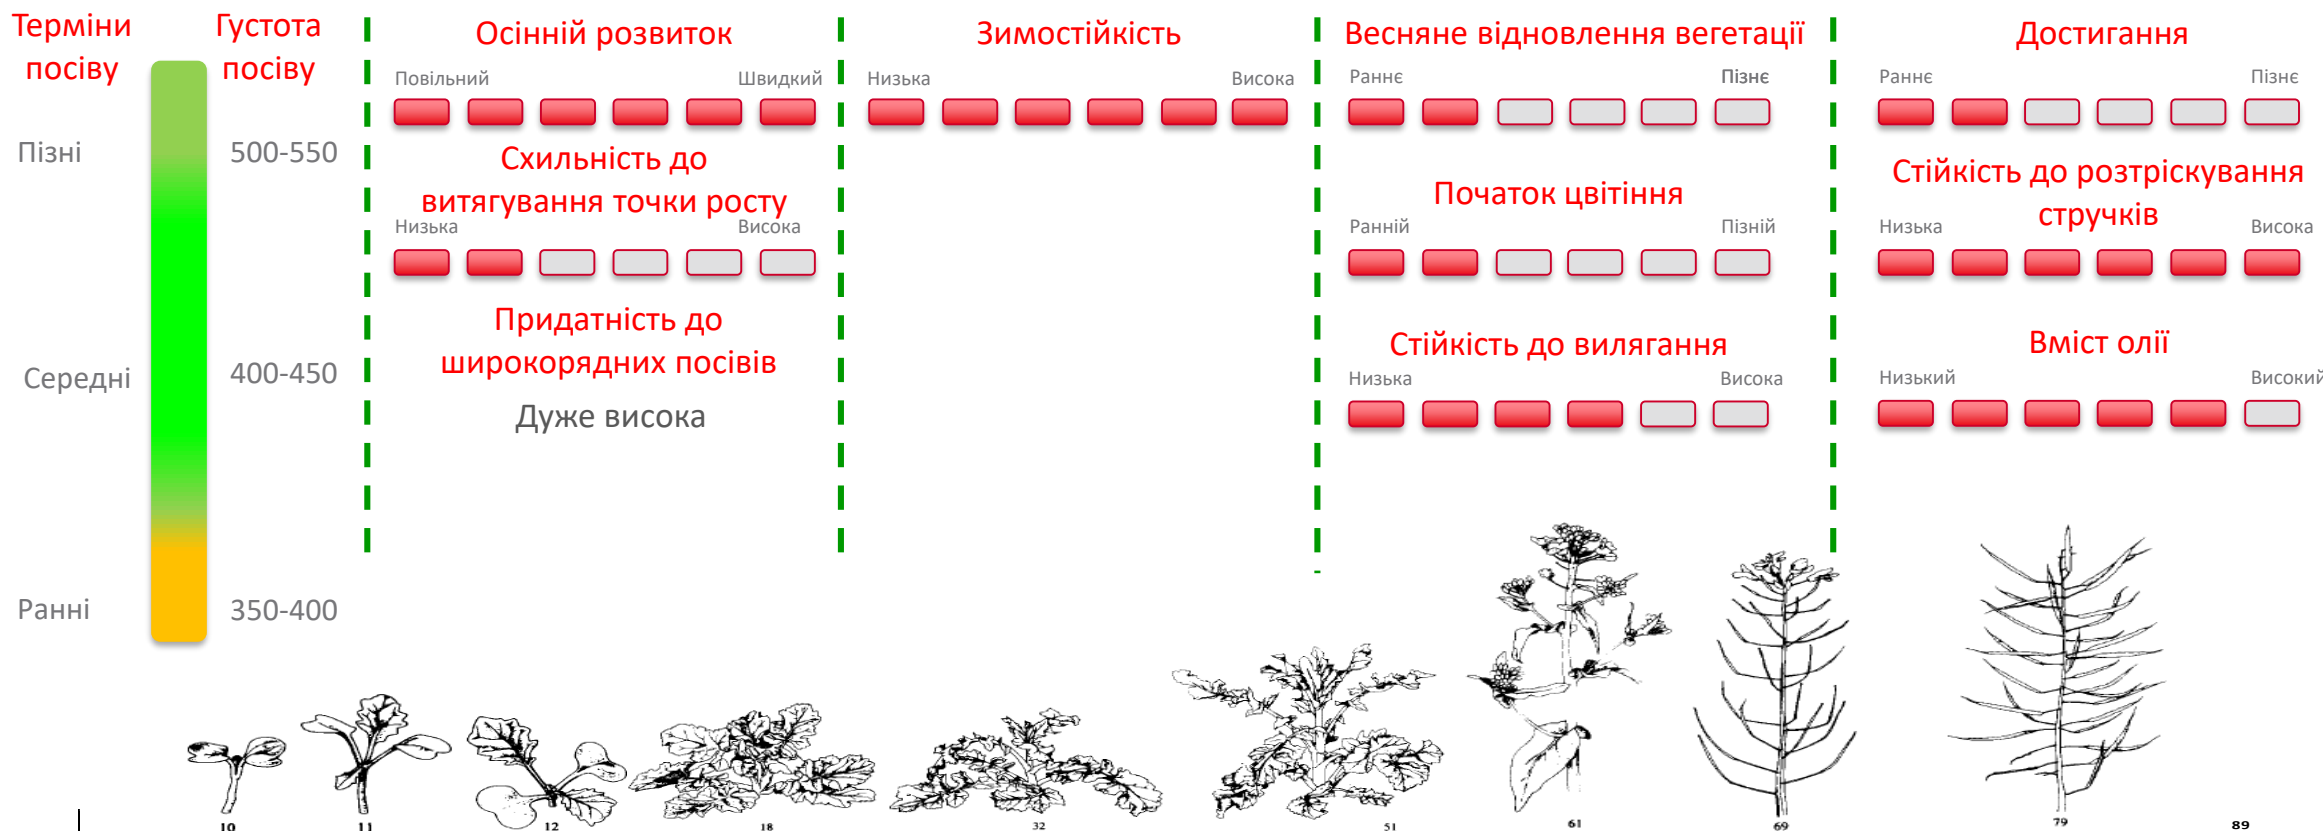

## Середньоранній

- Унікальні показники здоров'я та адаптивності
- N-Flex

- N-Flex - високоврожайний при різних умовах забезпеченості азотом
- Відмінне рішення для оптимальних та пізніх посівів
- Високий вихід олії

- Стойкість до TuYV
- Висока толерантність до фомозу (RLM7/3)
- Висока толерантність до циліндроспоріозу
- Стойкість до розтріскування стручків