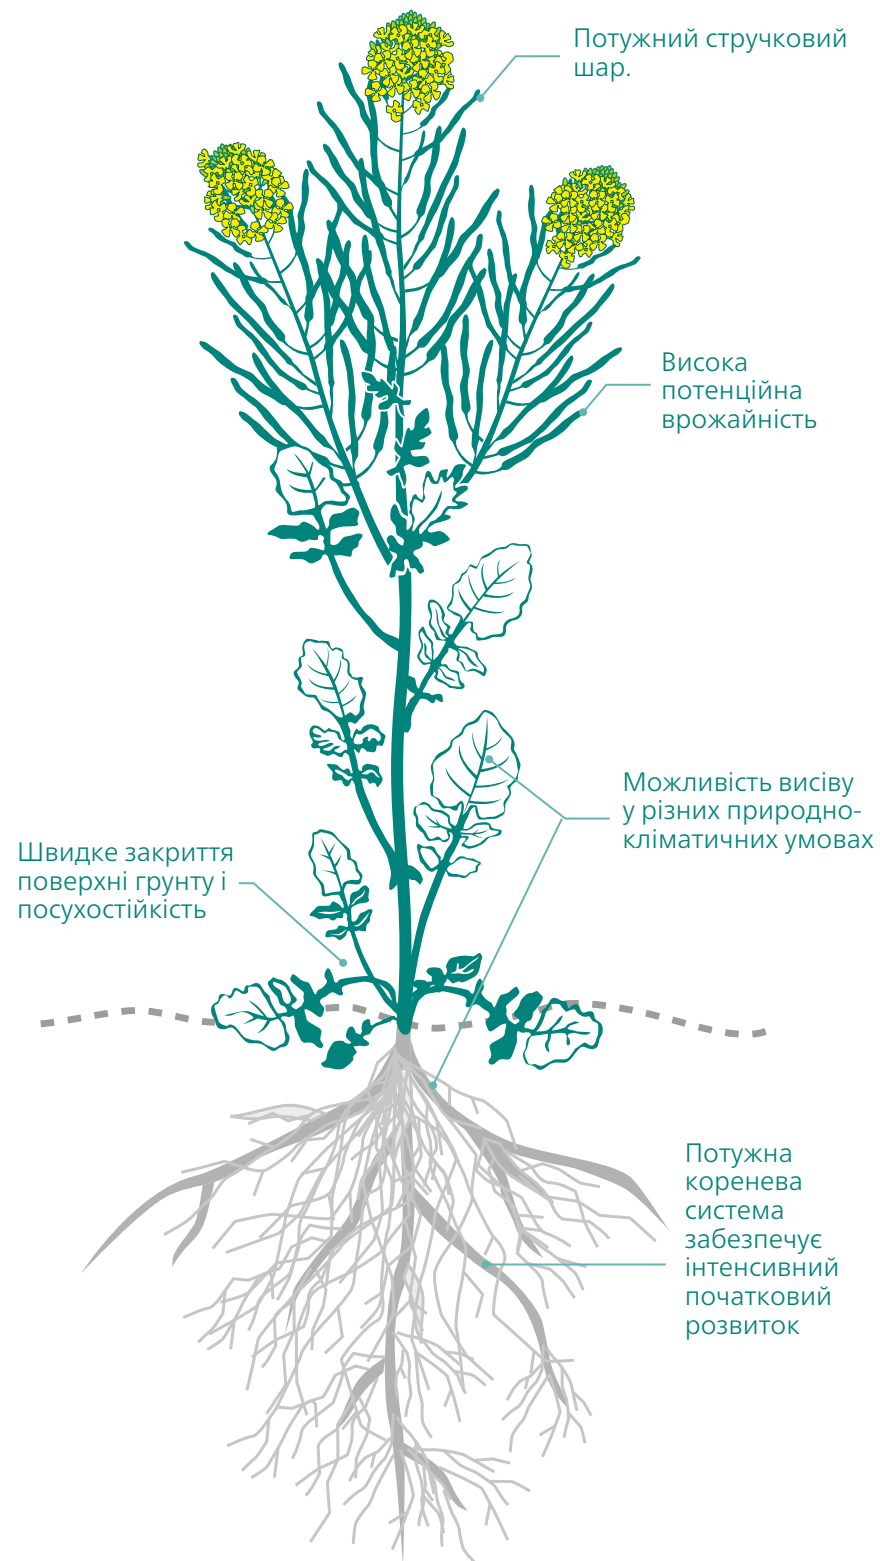

## ярий ріпак

### ЛАВІНА врожаю

### 00-ГІБРИД

ЛАВІНА — це новий високоврожайний гібрид ярого ріпаку від ДСВ. Гібрид демонструє активний розвиток на початкових етапах росту, що забезпечується завдяки інтенсивному росту і розвитку сильного кореня. ЛАВІНА здатна швидко закривати поверхню ґрунту листям, завдяки чому забезпечується ефективно використання вологи. Також гібриду притаманна добра стійкість до вилягання, яка одночасно поєднана з потужним стручковим шаром. Поєднання таких цінних ознак забезпечує пластичність гібриду ЛАВІНА до умов вирощування та ґрунтово-кліматичних зон.

### РЕКОМЕНДОВАНІ ЗОНИ ВИРОЩУВАННЯ