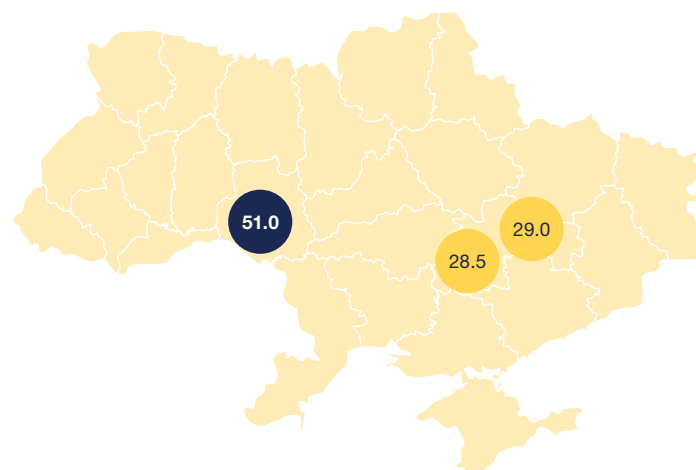

РЕЗУЛЬТАТИ УРОЖАЙНОСТІ

на демо та товарних посівах (ц/га) у сезоні 2020-2021 р.

51,0 ц/га
10,5%

Урожайність соняшнику в перерахунку на стандартну вологість 7%
Вологість соняшнику при збиранні

Ексклюзивна формула обробки **AGROSTART+** включена у вартість насіння

AGRO
START+

masseeds
UNITED TO GROW