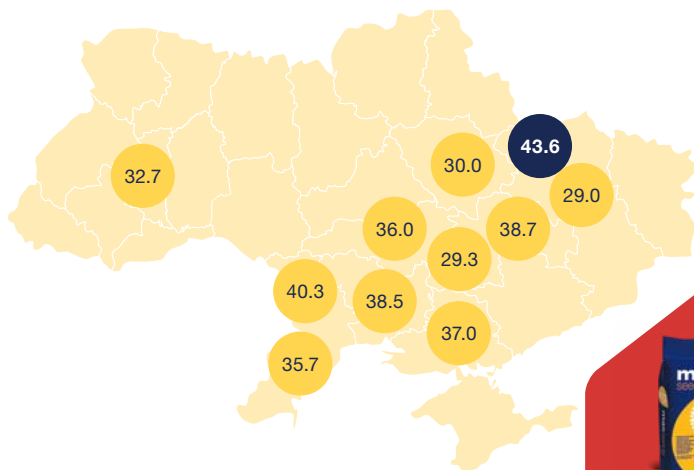

РЕЗУЛЬТАТИ УРОЖАЙНОСТІ

на демо та товарних посівах (ц/га) у сезоні 2020-2021 р.

43,6 ц/га
8,0%

Урожайність соняшнику в перерахунку на стандартну вологість 7%
Вологість соняшнику при збиранні

Ексклюзивна формула обробки **AGROSTART+** включена у вартість насіння