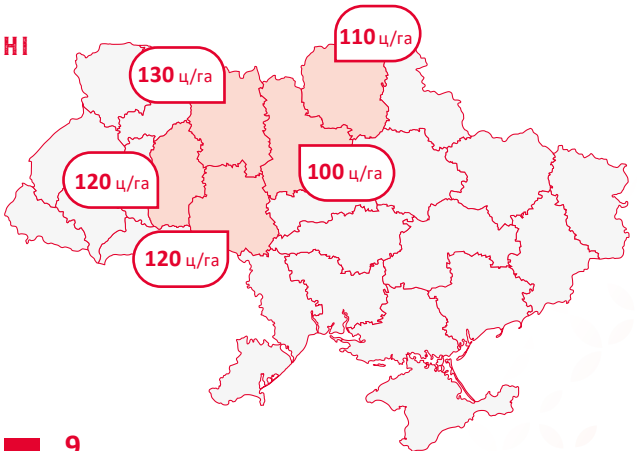

РЕКОМЕНДОВАНА ГУСТОТА НА МОМЕНТ ЗБИРАННЯ:

зона достатнього зволоження **0000000 70-75** тис./га

зона недостатнього зволоження **000000 60-70** тис./га

засушлива зона **00000 45-60** тис./га

РЕЗУЛЬТАТИ УРОЖАЙНОСТІ В УКРАЇНІ

(Урожайність, ц/га на базову вологість 15%)

РЕКОМЕНДАЦІЇ:

- рекомендується для усіх зон вирощування
- придатий для використання в монокультурі

0 — низький показник, 9 — високий показник

НОВА ЗІРКА ВІД ЛІМАГРЕЙН У ЦЬОМУ СЕГМЕНТІ ІЗ ЧУДОВИМИ АГРОНОМІЧНИМИ ХАРАКТЕРИСТИКАМИ І ЕКОЛОГІЧНОЮ СТАБІЛЬНІСТЮ. РЕЗУЛЬТАТИ ВИПРОБУВАНЬ В 2019-2020 РОКАХ СВДІЧАТЬ ПРО ТЕ, ЩО ГІБРИД ПРОЯВИВ СЕБЕ ЯК СТАБІЛЬНИЙ, НАДІЙНИЙ І ВИСОКОВОЖАЙНИЙ ПРОДУКТ ІЗ ВИСОКОЮ АДАПТИВНІСТЮ ДО УКРАЇНСЬКИЙ РЕАЛІЙ.