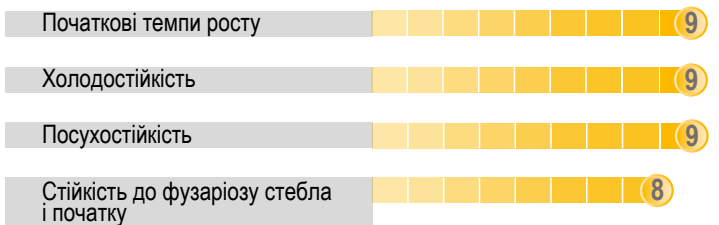

**НОВИНКА**

**ГІБРИД КУКУРУДЗИ**

**РЖТ І НЕДІККС**

**ФАО 320**  
 Тип зерна : зубовидний  
 Тип гібриду : інтенсивний  
 Висота рослини : середня

**Рекомендована густина рослин/га на момент збирання:**

.....	Полісся	62-66 000
.....	Лісостеп	58-65 000
.....	Лісостеп	58-62 000
.....	Південний	58-62 000
.....	Степ	45-50 000