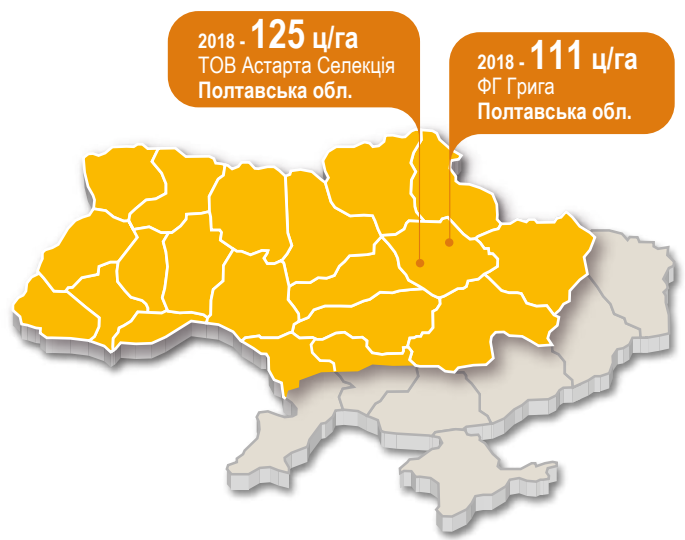

**НОВИНКА**

**ГІБРИД КУКУРУДЗИ**

**РЖТ І НЕДІККС**

**ФАО 320**  
 Тип зерна : зубовидний  
 Тип гібриду : інтенсивний  
 Висота рослини : середня

**Рекомендована густина рослин/га на момент збирання:**

.....	Полісся	62-66 000
.....	Лісостеп	58-65 000
.....	Лісостеп	58-62 000
.....	Південний	58-62 000
.....	Степ	45-50 000

- Високий потенціал урожаю
- Лідер у своїй групі стиглості
- Толерантний до посухи
- Швидкий стартовий ріст
- Висока холодостійкість

**Рекомендовані строки посіву:**

Оптимально ранній	8-10 °C	✓
Оптимальний	10-12 °C	✓
Оптимально пізній	12-14 °C	✓