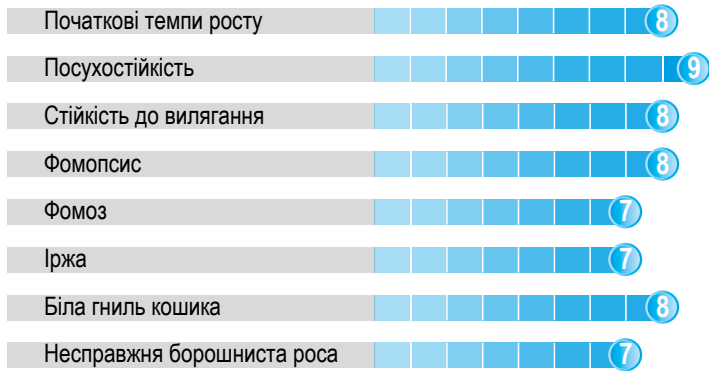

ГІБРИД СОНЯШНИКУ

Група стиглості	Ранньостиглий
Тип використання	Лінолевий
Вміст олії	54-56%
Система гербіцидного захисту	Класичний
Стійкість до вовчка	A-G
Висота рослини	Середня

Рекомендована густина рослин/га на момент збирання:

РЖТ ТАЛЛІСМАН

- Високоврожайний гібрид
- Висока посухостійкість
- Високий вміст олії
- Чудовий вибір для Степу
- Стабільний і пластичний гібрид

РЖТ Таллісман - це найкращий гібрид для зони Степу, який поєднує у собі стійкість до вовчка і високий потенціал урожаю, а завдяки посухостійкості є стабільним і пластичним.