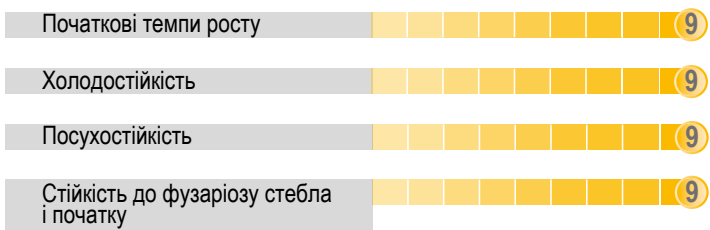

# РЖТ ГЕККСАГОН

**ФАО 370**  
 Тип зерна : зубовидний  
 Тип гібриду : інтенсивний  
 Висота рослини : середня

**Рекомендована густота рослин/га на момент збирання:**

	Лісостеп	56-64 000
	Лісостеп Південний	52-60 000
	Степ	52-57 000