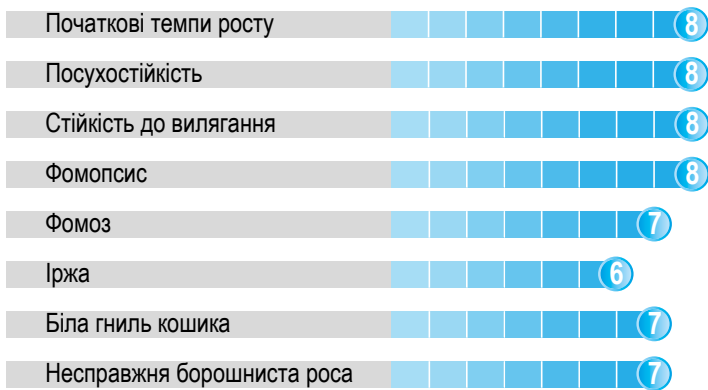

ГІБРИД СОНЯШНИКУ

Група стиглості	Ранньостиглий
Тип використання	Лінолевий
Вміст олії	54-56%
Система гербіцидного захисту	Класичний
Стійкість до вовчка	A-G
Висота рослини	Нижче за середню

Рекомендована густина рослин/га на момент збирання:

РЖТ НІКОЛЛЕТА

- Висока стійкість до вилягання
- Висока посухостійкість
- Високий вміст олії
- Чудовий вибір для Степу
- Стабільний і пластичний гібрид

РЖТ Ніколлета - за рахунок стійкості до вовчка рас А-Г та хорошої пластичності добре підходить для вирощування в степовій зоні України.