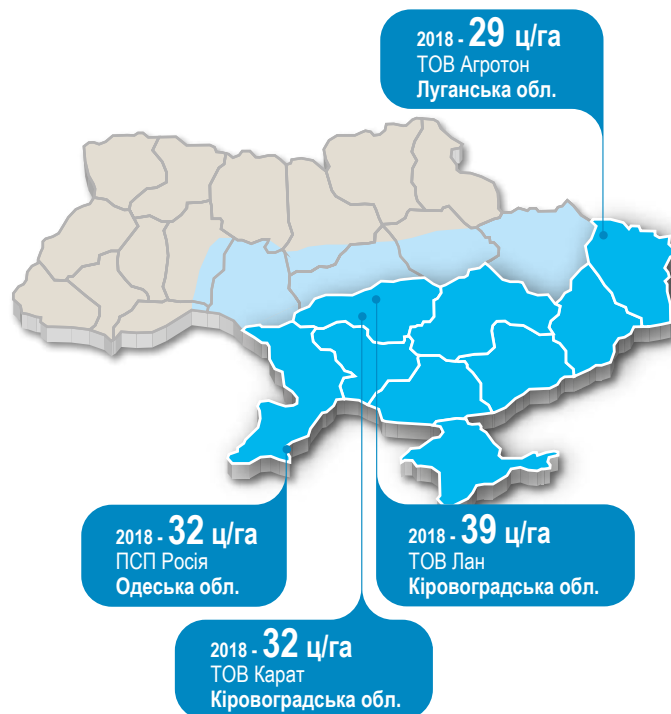

ГІБРИД СОНЯШНИКУ

Група стиглості	Ранньостиглий
Тип використання	Лінолевий
Вміст олії	54-56%
Система гербіцидного захисту	Класичний
Стійкість до вовчка	A-G
Висота рослини	Нижче за середню

Рекомендована густина рослин/га на момент збирання:

РЖТ НІКОЛЛЕТА

- Висока стійкість до вилягання
- Висока посухостійкість
- Високий вміст олії
- Чудовий вибір для Степу
- Стабільний і пластичний гібрид

РЖТ Ніколлета - за рахунок стійкості до вовчка рас А-Г та хорошої пластичності добре підходить для вирощування в степовій зоні України.